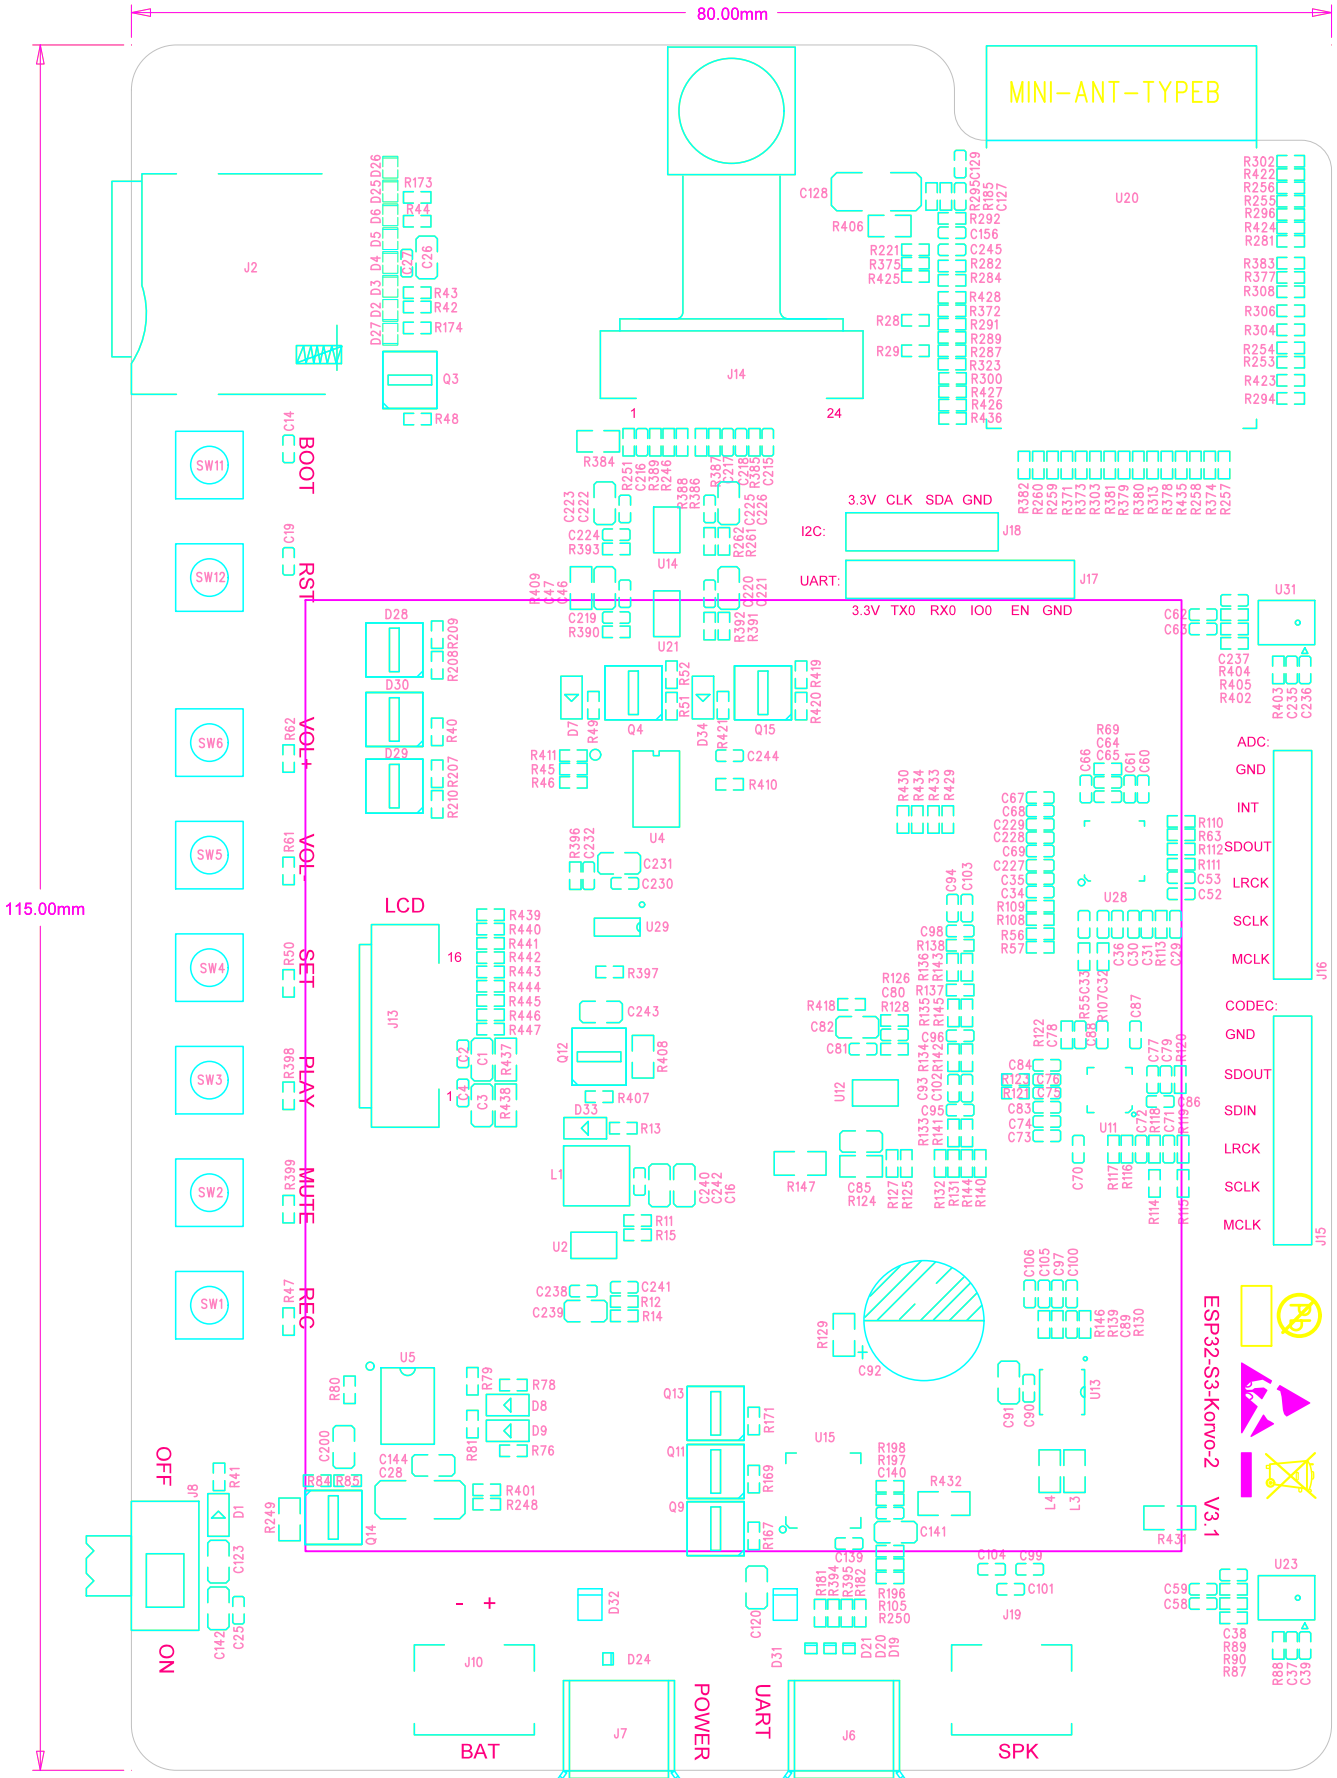

ESPRESSIF SYSTEM	
乐鑫系统科技(上海)股份有限公司	
File: ESP32-S3-Korvo-2	Rev: 3.1
Task: #55439	
Date: Fri, Nov 4, 2022