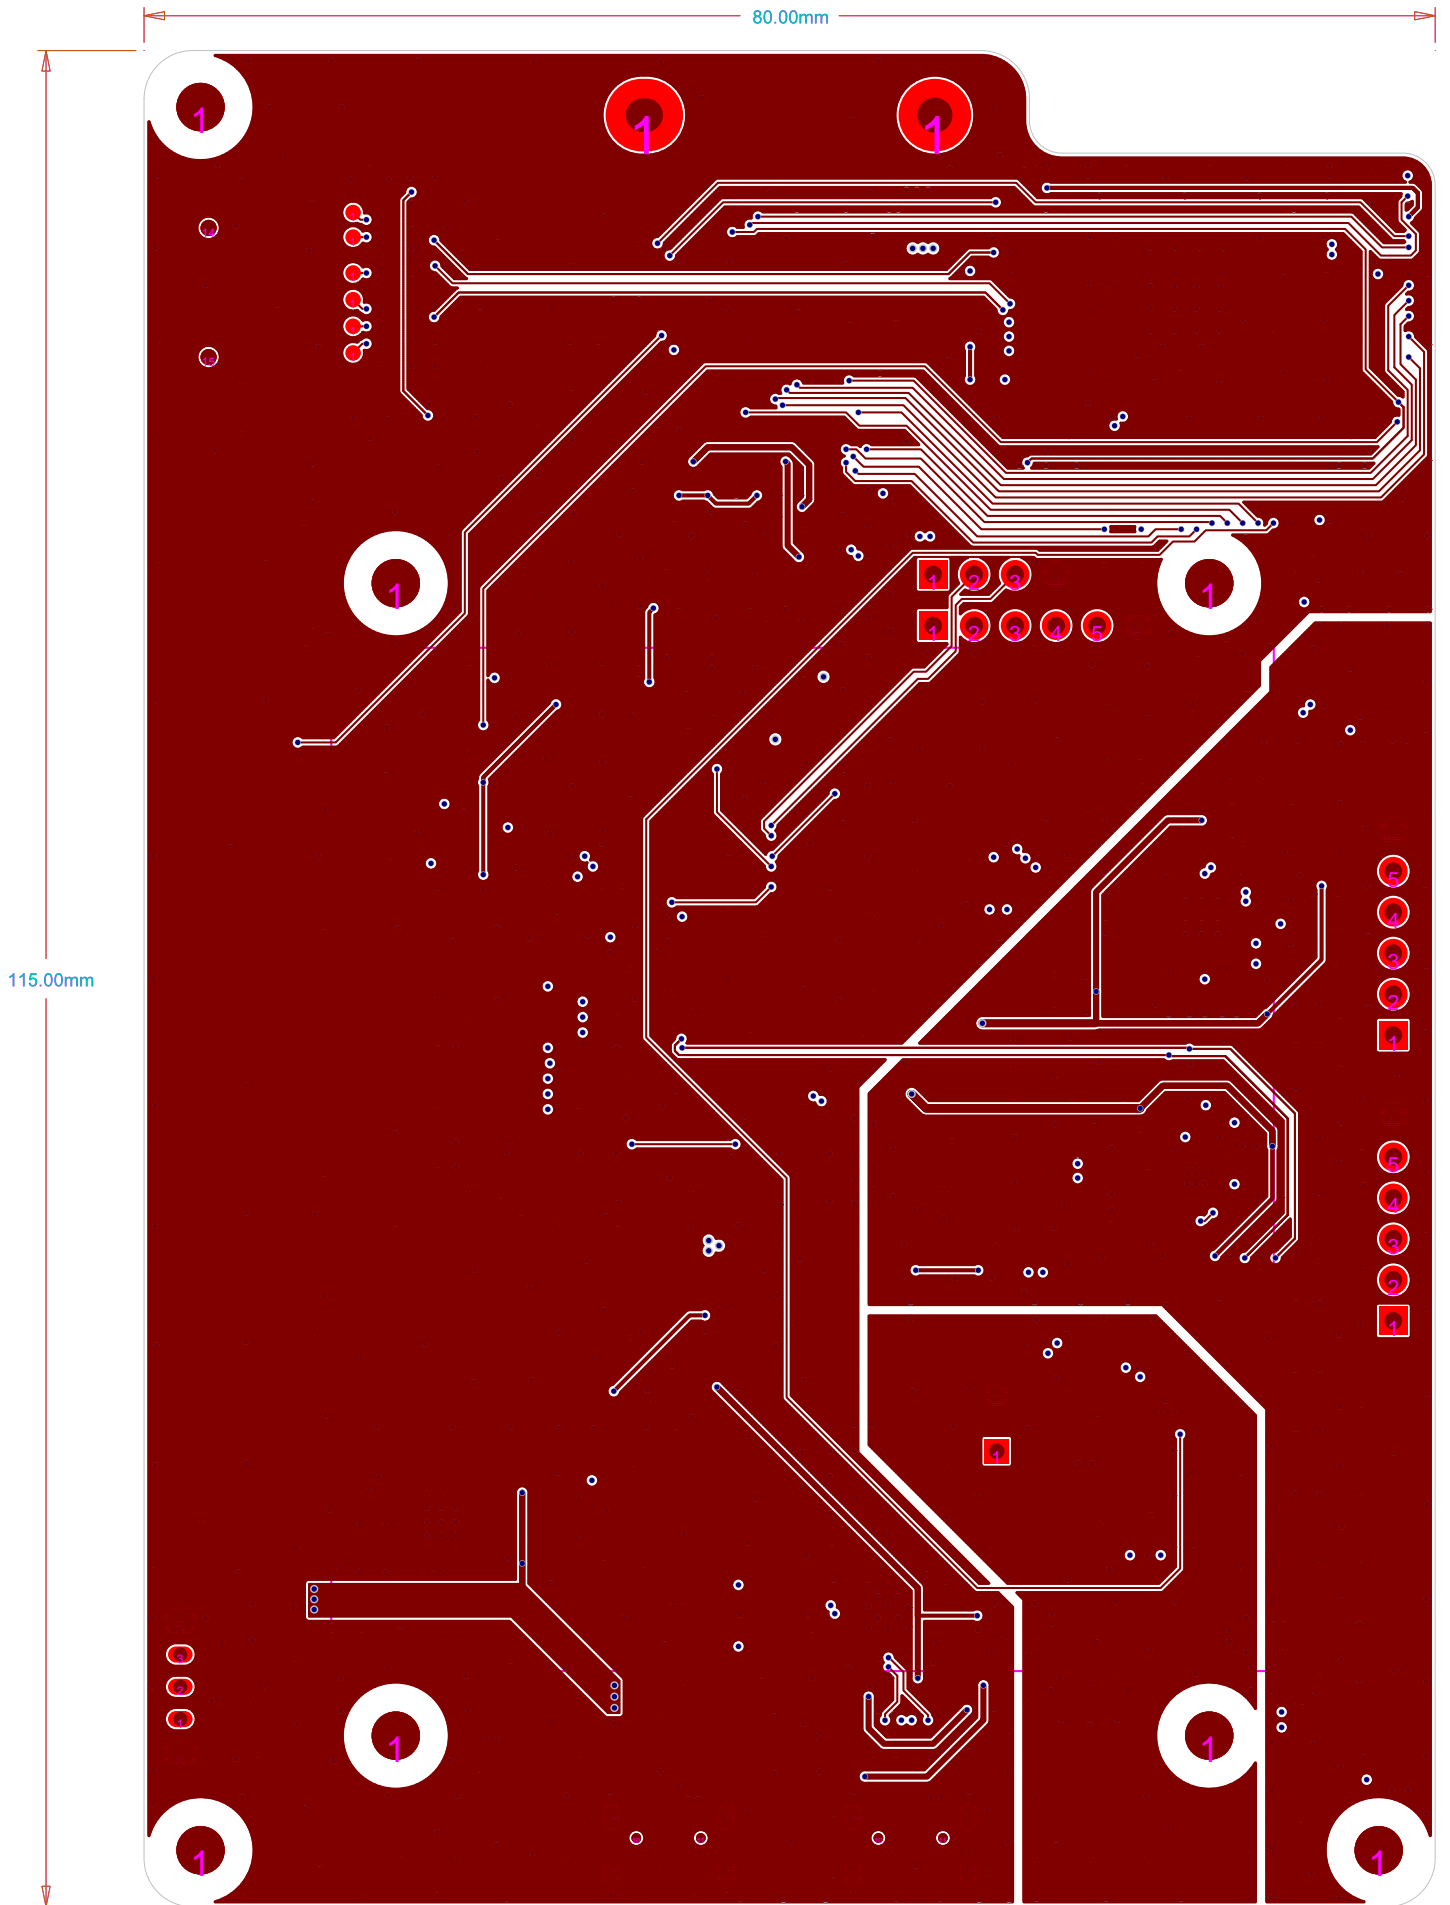

ESPRESSIF SYSTEM		
乐鑫信息科技(上海)股份有限公司		
Task	ESP32-S3-Wave-2	Rev 3.1
Task	#55439	
Date	Fri, Nov 4, 2022	

ESPRESSIF SYSTEM		
乐鑫信息科技(上海)股份有限公司		
Title	ESP32-S3-Korve-2	Rev 3.1
Task	#15439	
Date	Fri, Nov 4, 2022	

ESPRESSIF SYSTEM		
乐鑫信息科技(上海)股份有限公司		
Title	ESP32-S3-Korve-2	Rev 3.1
Task	#15439	
Date	Fri, Nov 4, 2022	

ESPRESSIF SYSTEM	
乐鑫信息科技(上海)股份有限公司	
Title	ESP32-S3-Korva-2 Rev 3.1
Task	#15439
Date	Fri, Nov 4, 2022

ESPRESSIF SYSTEM	
乐鑫系统科技(上海)股份有限公司	
File: ESP32-S3-Korvo-2	Rev: 3.1
Task: #55439	
Date: Fri, Nov 4, 2022	

80.00mm

115.00mm

DATA1  
DATA0  
CLK  
CMD  
DATA3  
DATA2

ESPRESSIF SYSTEM	
乐鑫信息科技(上海)股份有限公司	
Title	ESP32-S3-Korve-2 Rev 3.1
Task	#05439
Date	Fri, Nov 4, 2022