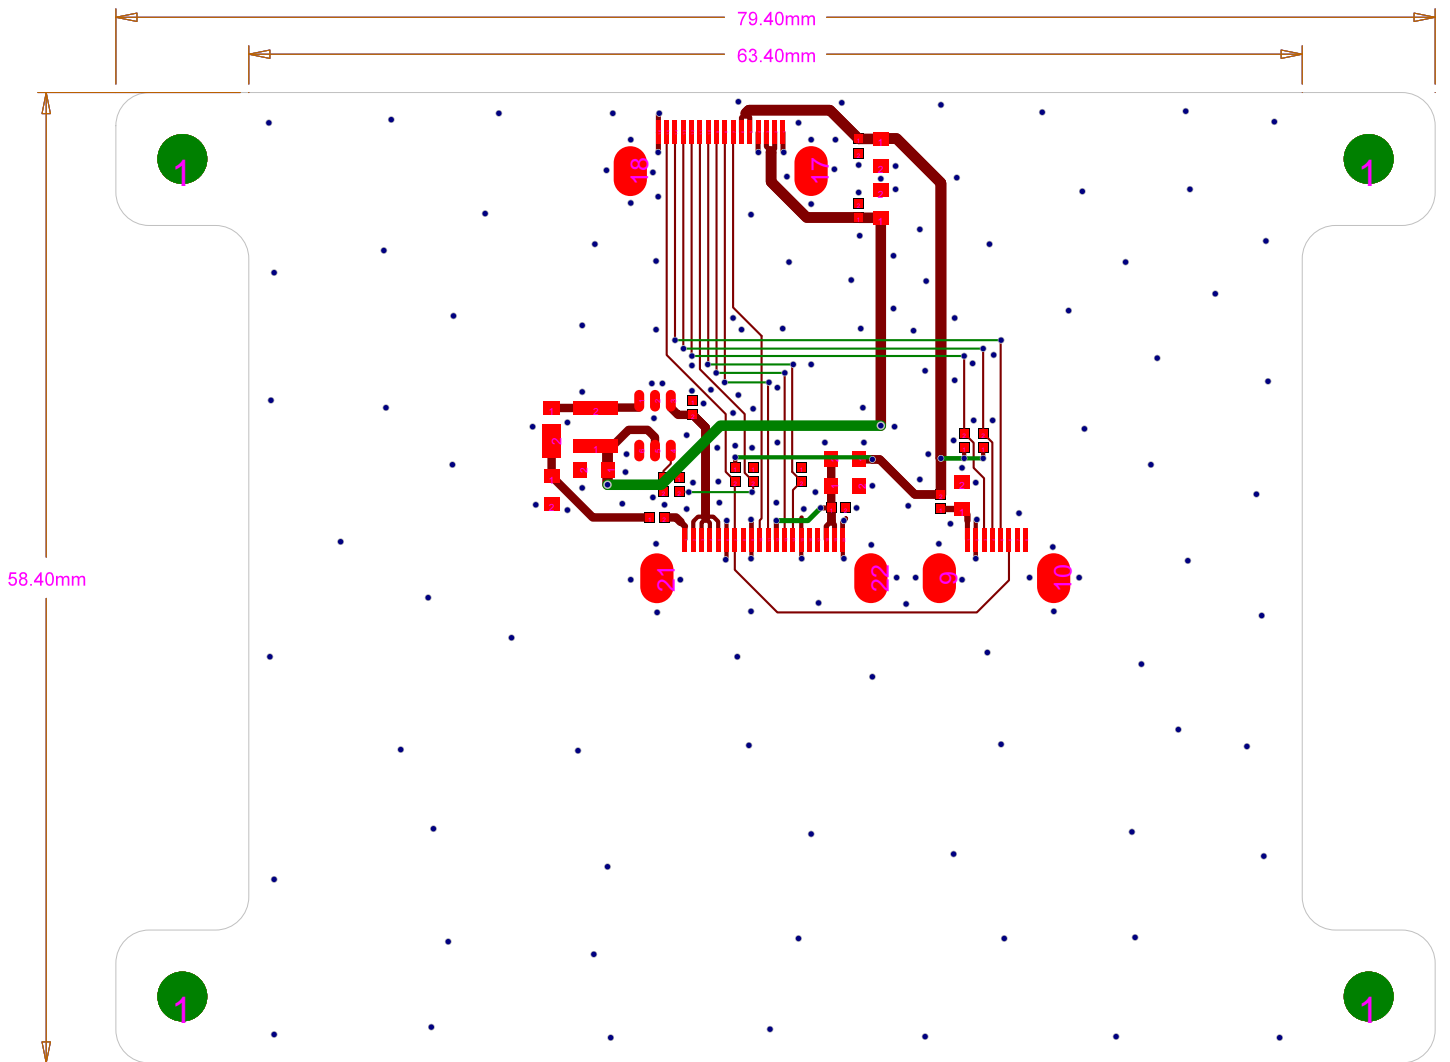

ESPRESSIF SYSTEM		
东唐信息科技有限公司 (上海) 股份有限公司		
Title	ESP32-S3-K01V0-2-LCD	Rev. 1.0
Task	#1543	
Date	Sat, Sep 18, 2021	

ESPRESSIF SYSTEM		
东嘉信息科技（上海）股份有限公司		
Title	ESP32-S3-K01V0-2-LCD	Rev 1.0
Task	#1549	
Date	Sat, Sep 18, 2021	

ESPRESSIF SYSTEM		
东芯信息科技有限公司 (上海) 股份有限公司		
Title	ESP32-S3-K01V0-2-LCD	Rev 1.0
Task	#1543	
Date	Sat, Sep 18, 2021	

ESPRESSIF SYSTEM		
东嘉信息科技（上海）股份有限公司		
Title	ESP32-S3-KORVO-2-LCD	Rev 1.0
Task	#1549	
Date	Sat, Sep 18, 2021	