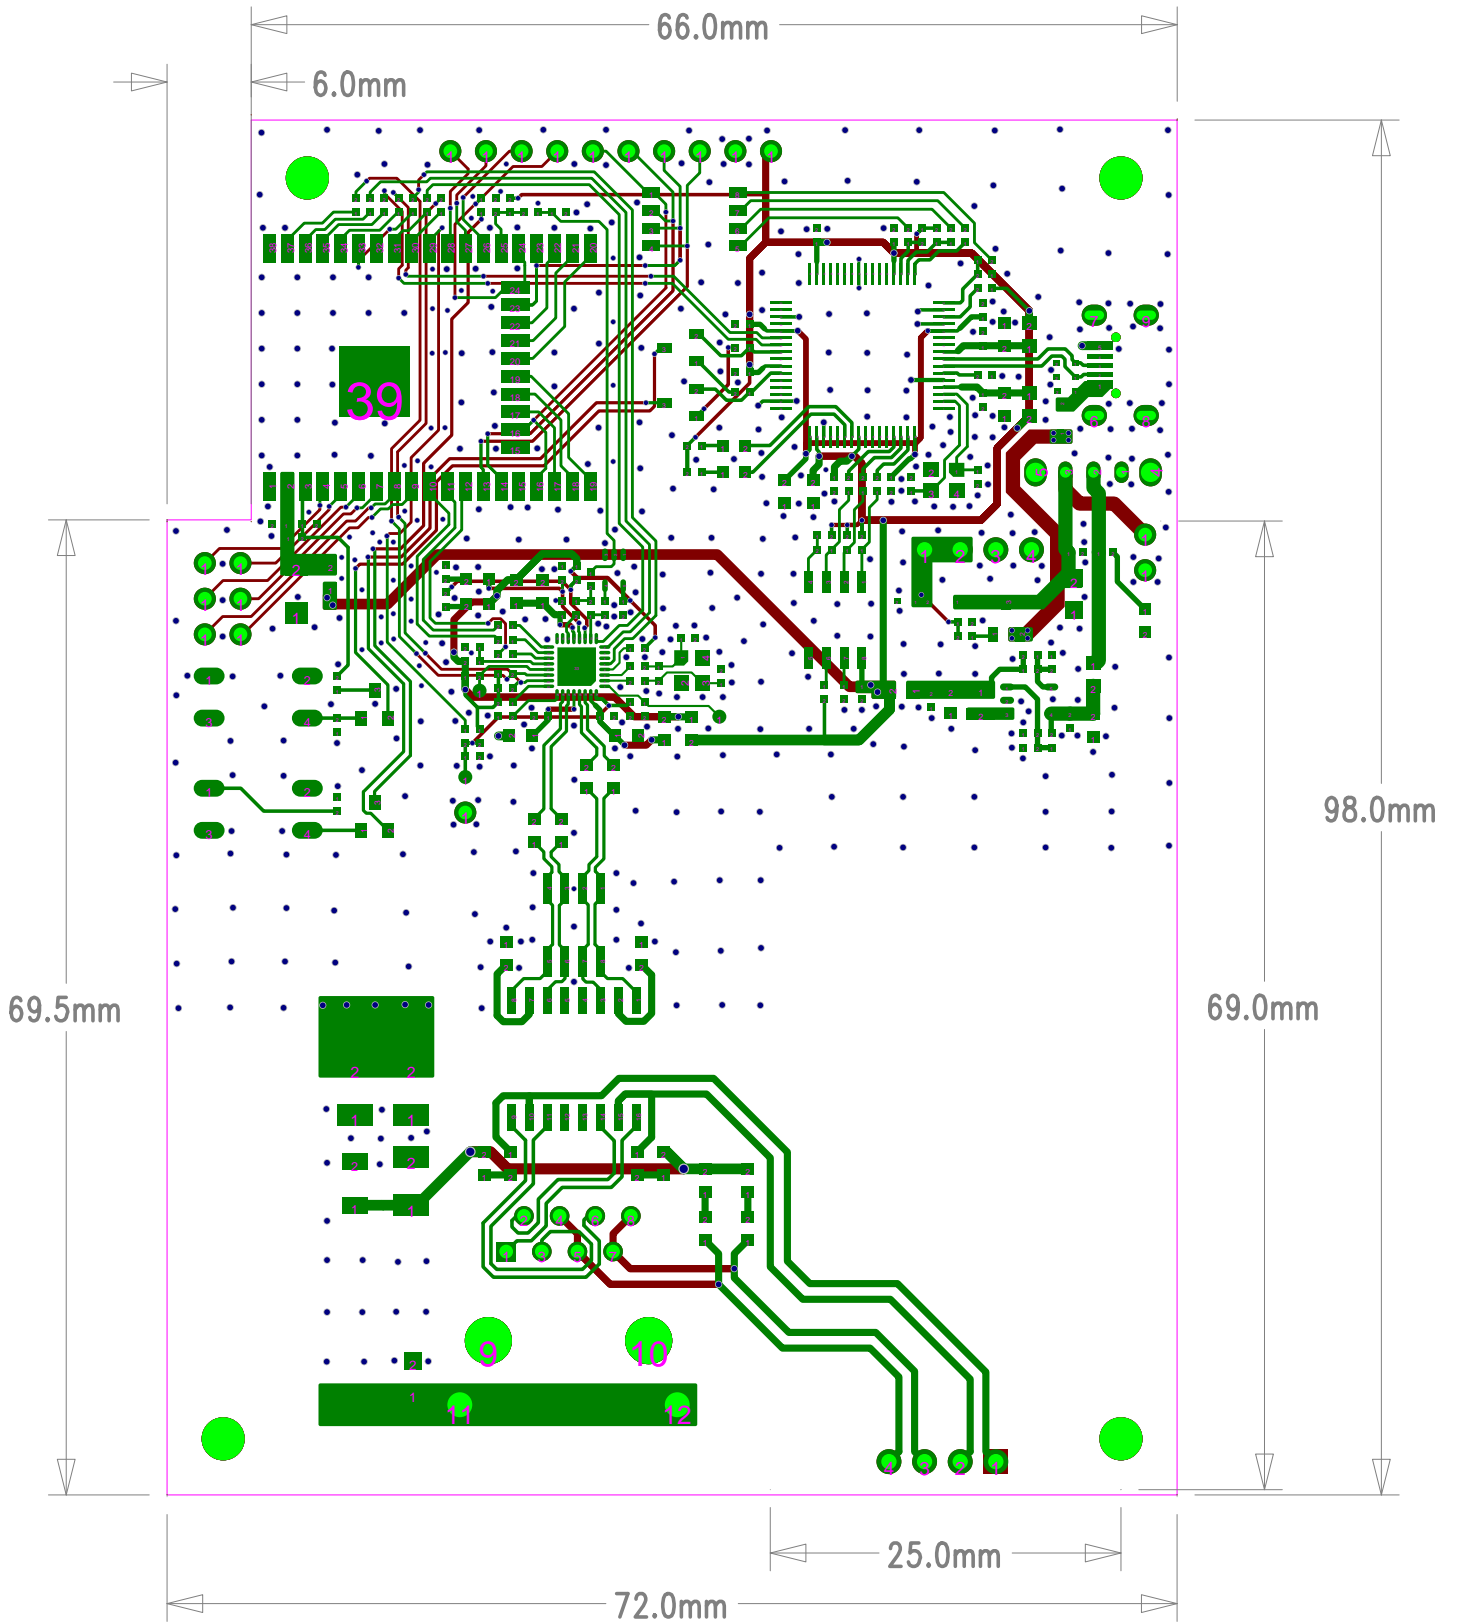

ESPRESSIF SYSTEM	
华微电子科技(上海)股份有限公司	
Title	ESP32-Ethernet-KL-A
Task	Rev: 1.2
Date	Thu, Aug 29, 2019 10:00:00 AM

ESPRESSIF SYSTEM	
华唐微电子(上海)股份有限公司	
Title	ESP32-Ethernet-KL-A
Date	Thu, Aug 29, 2019
Rev	1.2
Proprietary	