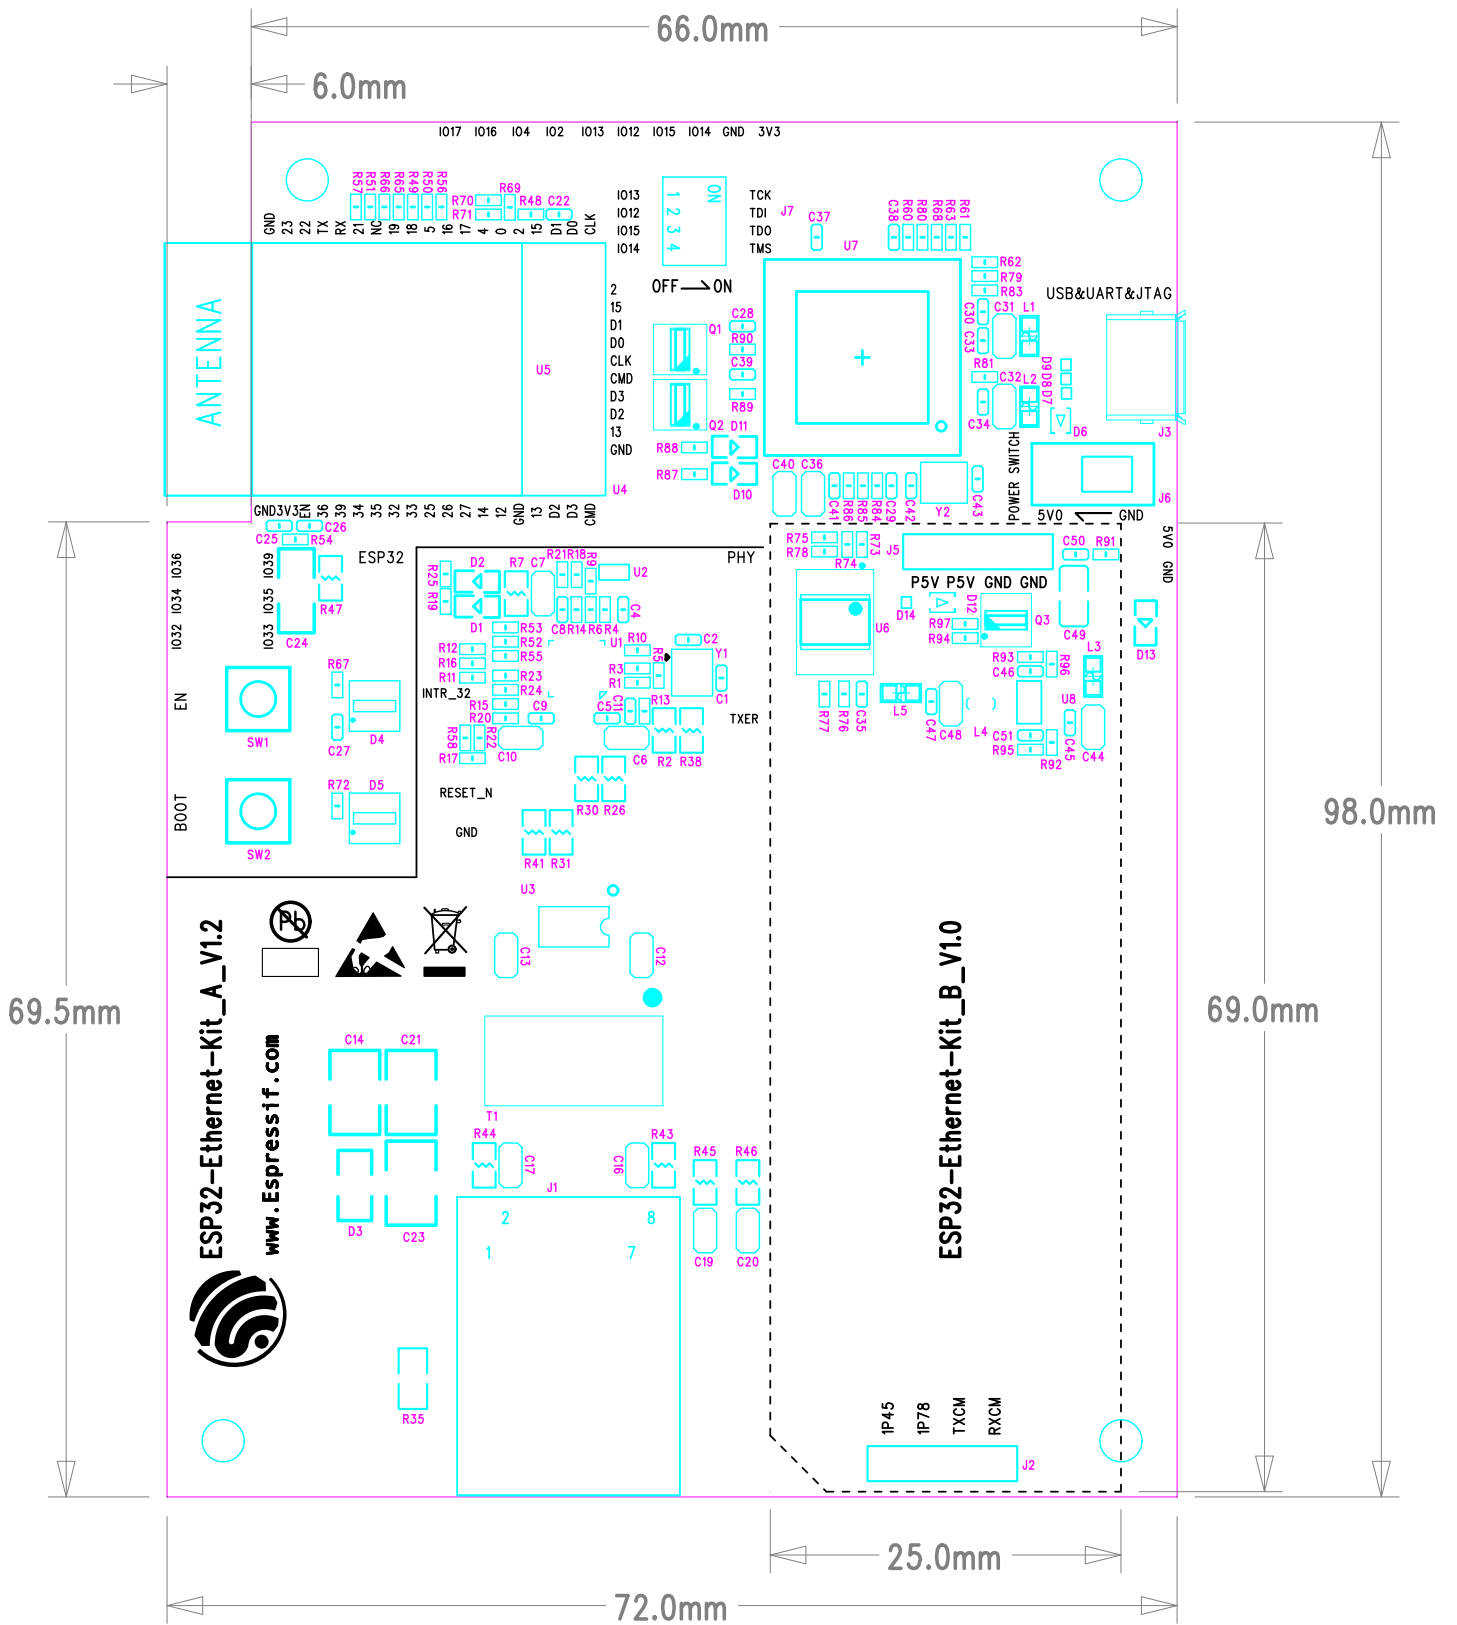

ESP32-Ethernet-Kit_A_V1.2
www.Espressif.com

ESP32-Ethernet-Kit_B_V1.0