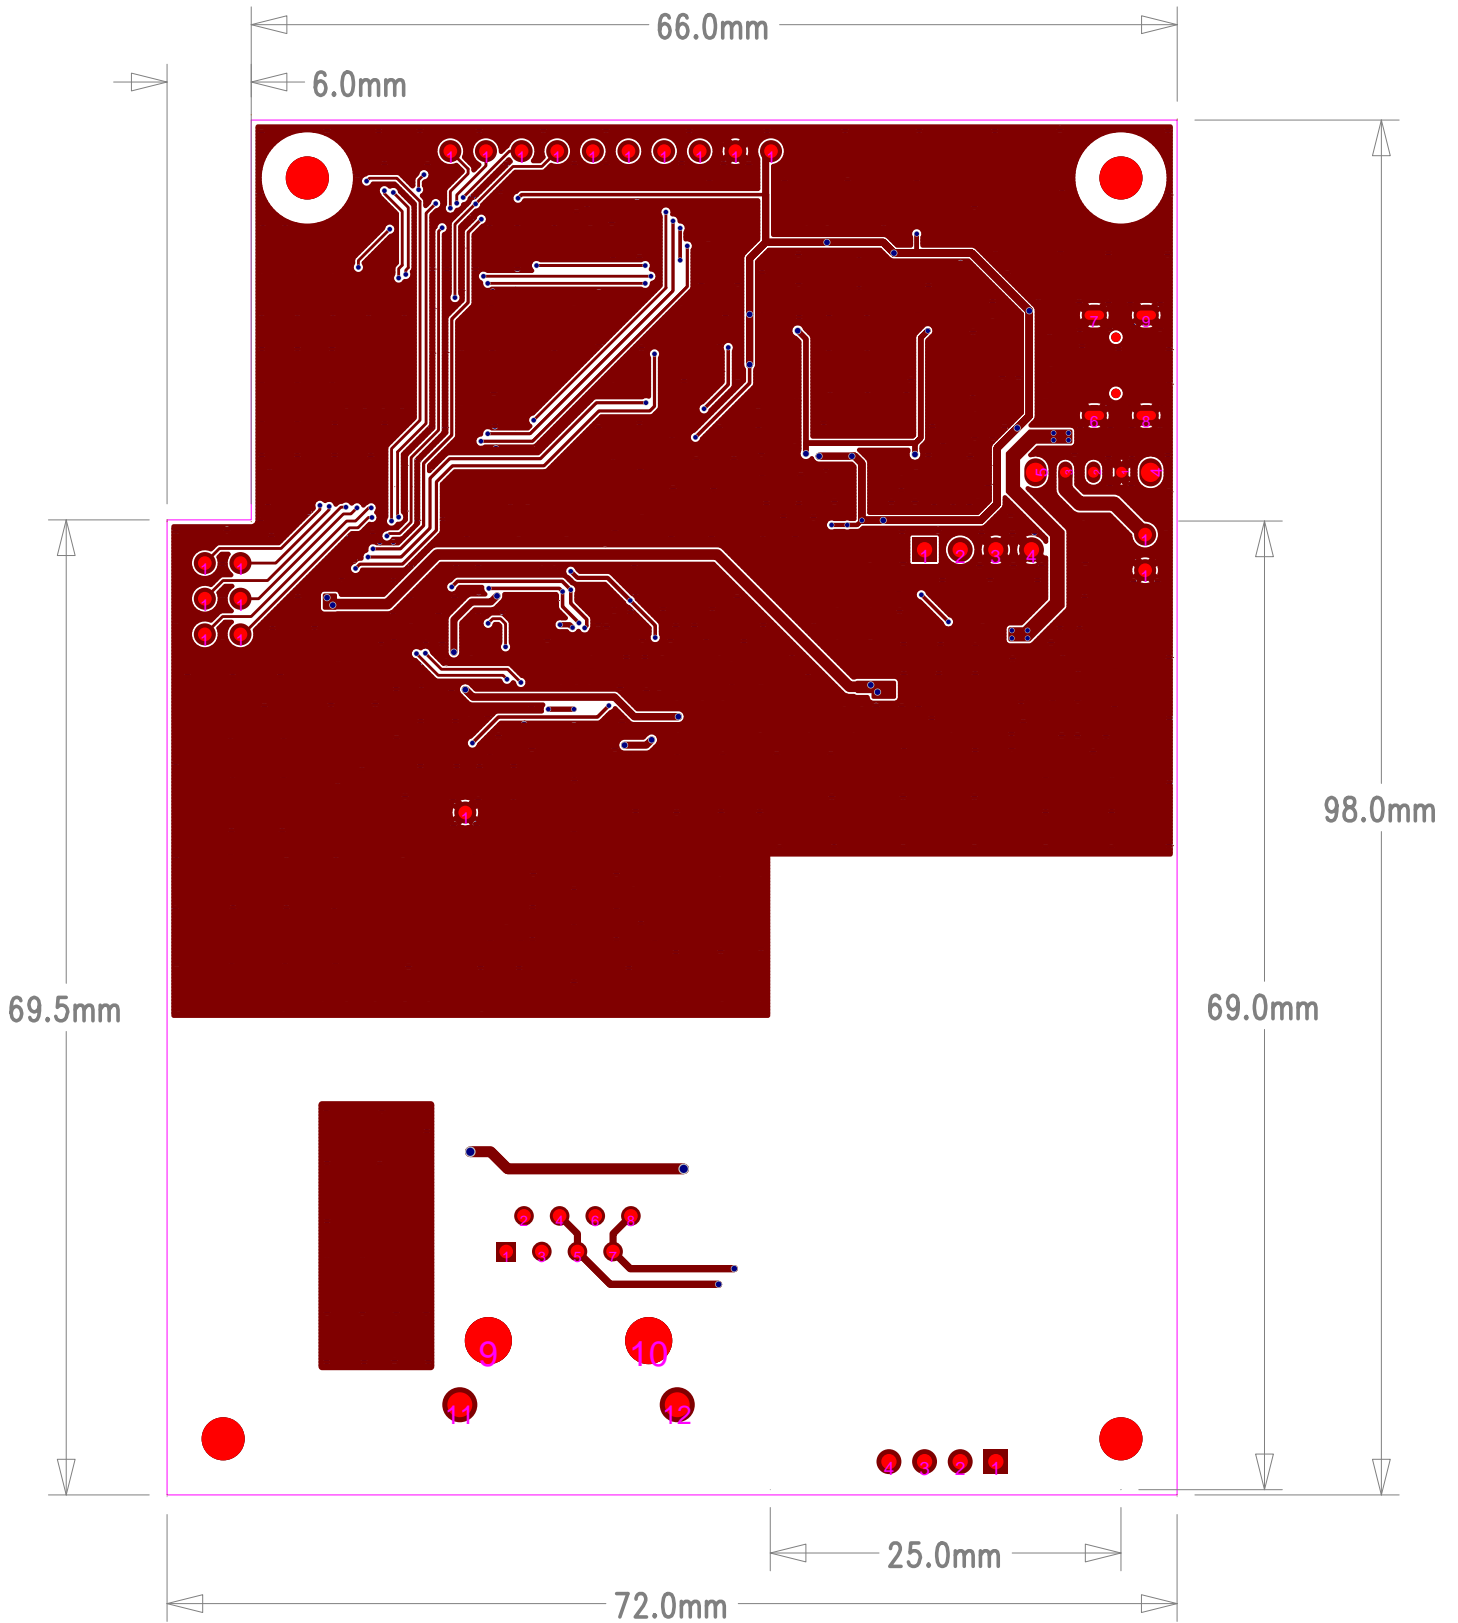

ESPRESSIF SYSTEM	
华唐微电子(上海)股份有限公司	
Title	ESP32-Ethernet-KL-A
Task	
Date	Thu, Aug 29, 2019
	Proprietary