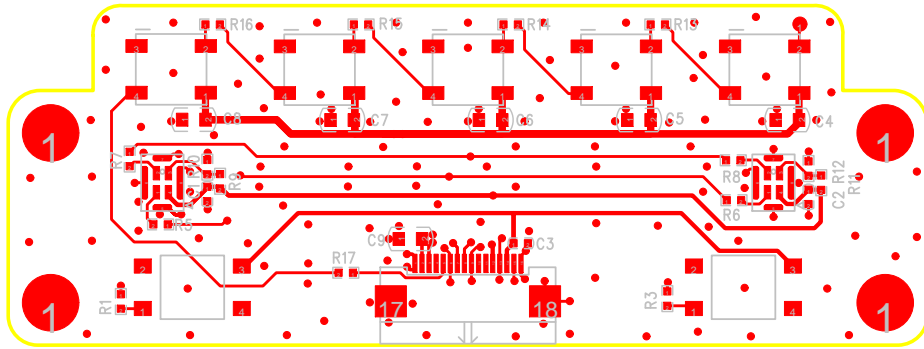

ESPRESSIF SYSTEM	
乐鑫信息科技(上海)股份有限公司	
Title	ESP32-Feobtle-ESP8-86C Rev 1.0
Track	890288
Date	Mon, Dec 05, 2019

ESPRESSIF SYSTEM		
乐鑫科技 (上海) 股份有限公司		
Title	ESP32-Feobtle-ESP-40C	Rev 1.0
Track	090198	
Date	Mon, Dec 09, 2019	