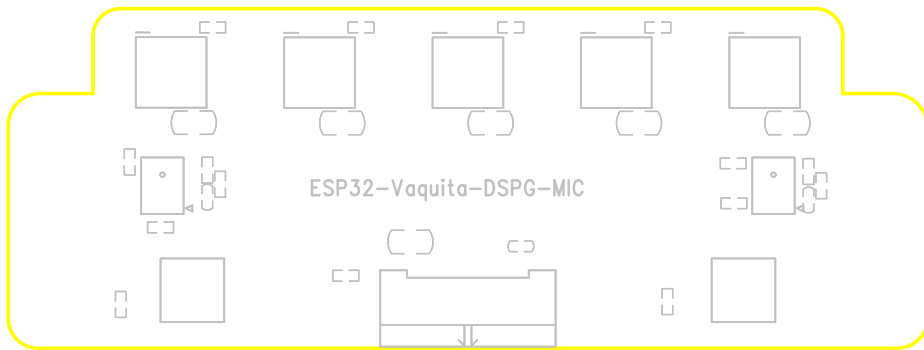

ESPRESSIF SYSTEM		
乐鑫系统科技(上海)股份有限公司		
Title	ESP32-Vaquita-DSPG-MIC	Rev 1.0
Track	000198	
Date	Mon, Dec 09, 2019