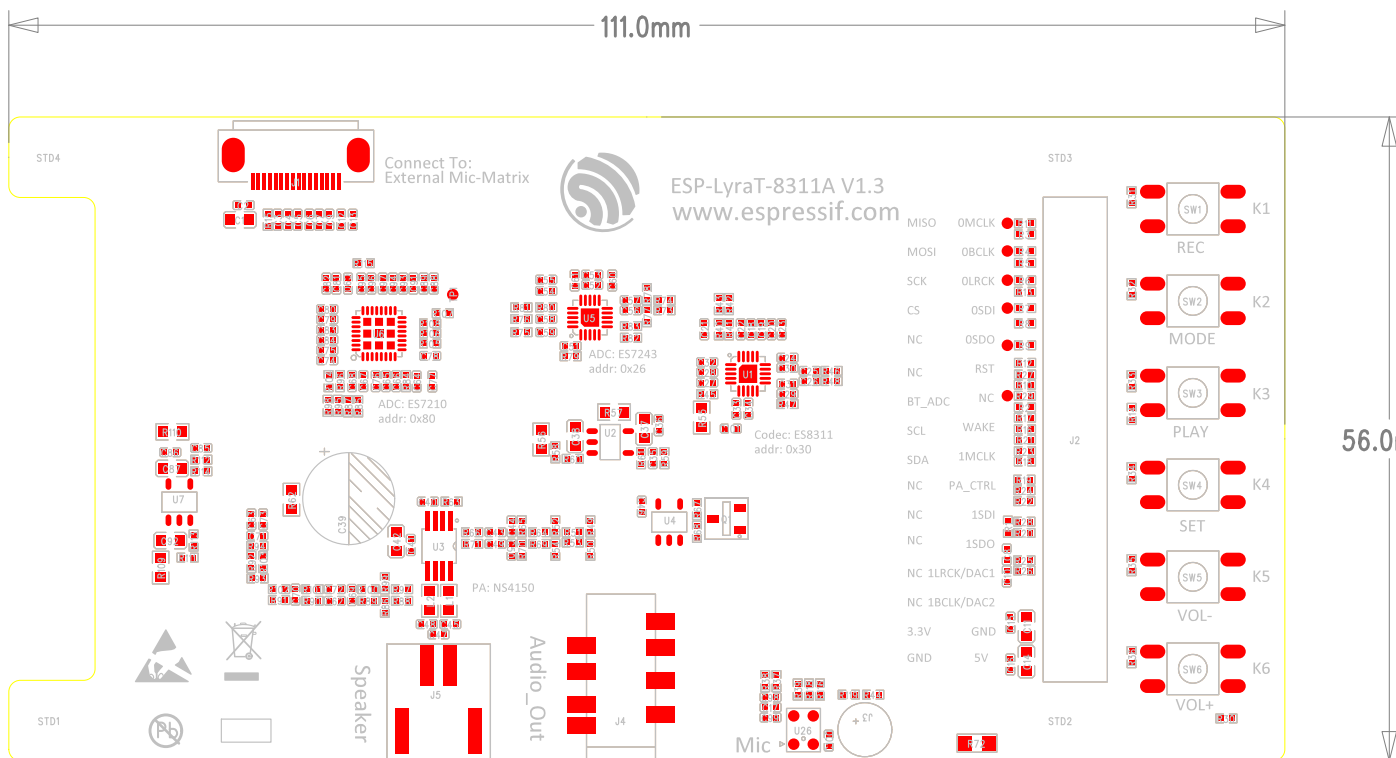

111.0mm

56.0mm