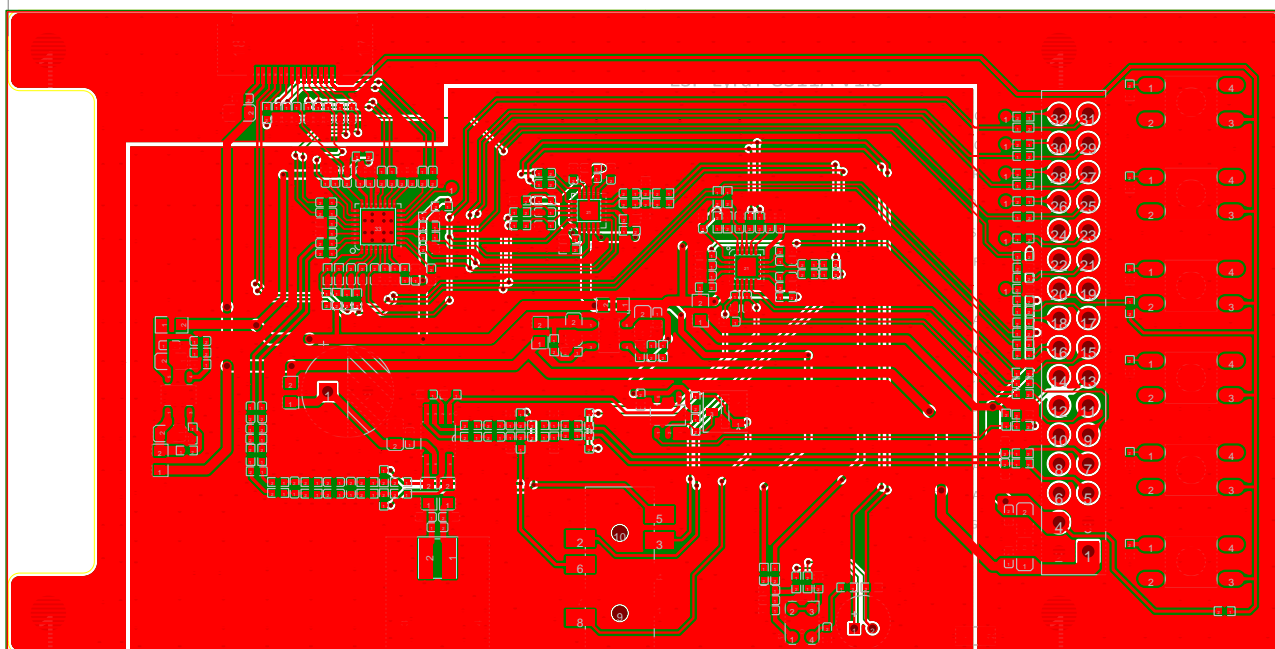

111.0mm

56.0mm