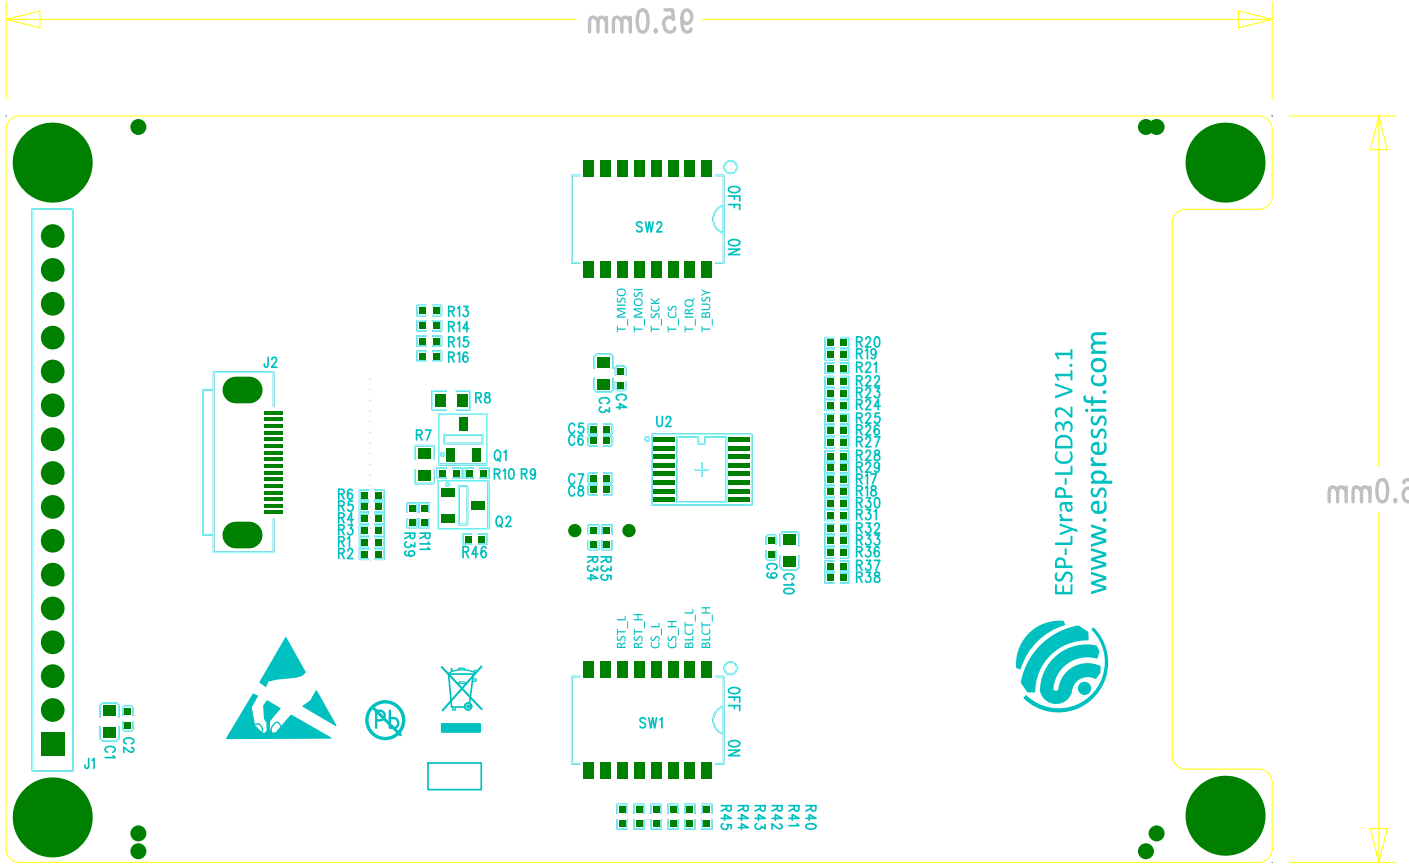

mm0.29

mm0.29

ESP-LyraP-LCD32 V1.1
www.espressif.com