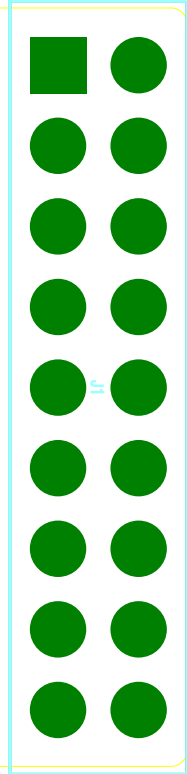

ESP-LyraP-CAM V1.1
www.espressif.com

ESPRESSIF SYSTEM	
Espressif System (Shanghai) Information Co., Ltd.	
Title	ESP-LyraP-CAM
Task	#31003
Date	2020.02.11 Monday
Rev	1.1