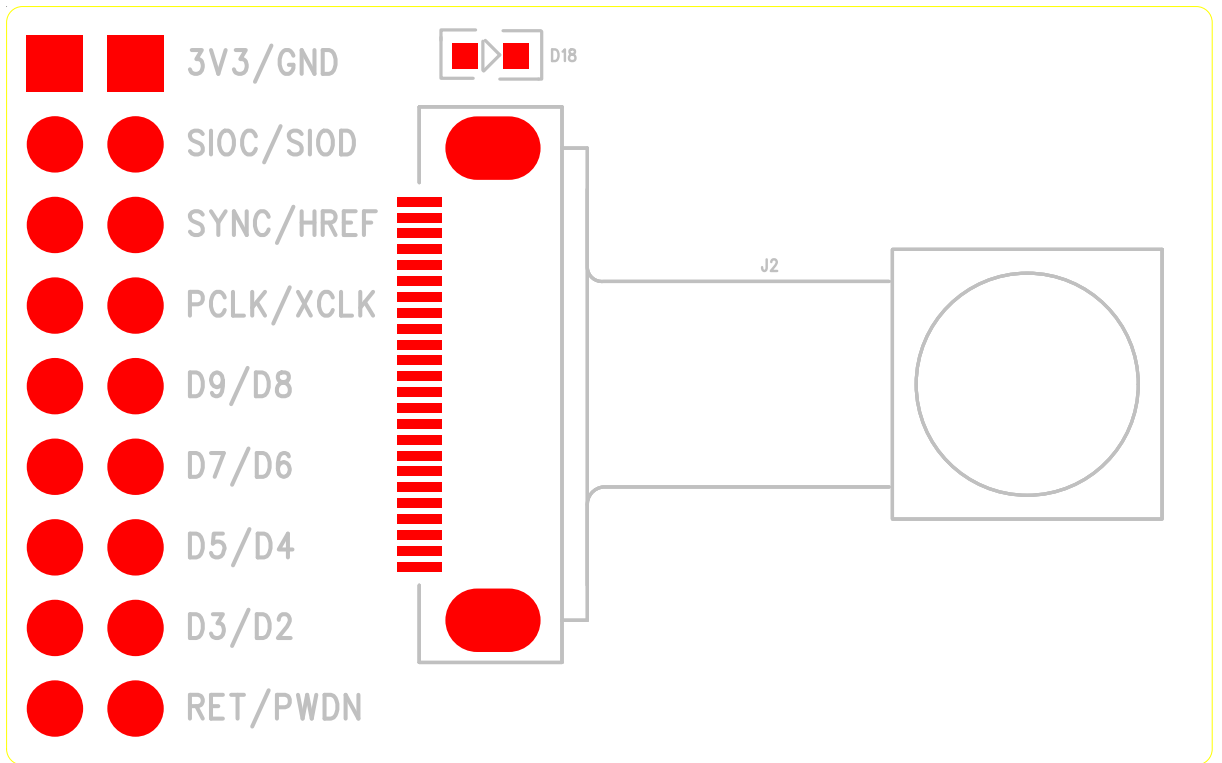

ESPRESSIF SYSTEM		
乐鑫信息科技（上海）股份有限公司		
Title	ESP-LyraP-CAM	Rev 1.1
Task	#31003	
Date	2020.05.11 Monday	

ESPRESSIF SYSTEM		
乐鑫信息科技（上海）股份有限公司		
Title	ESP-LyroP-CAM	Rev 1.1
Task	#31003	
Date	2020.05.11 Monday	