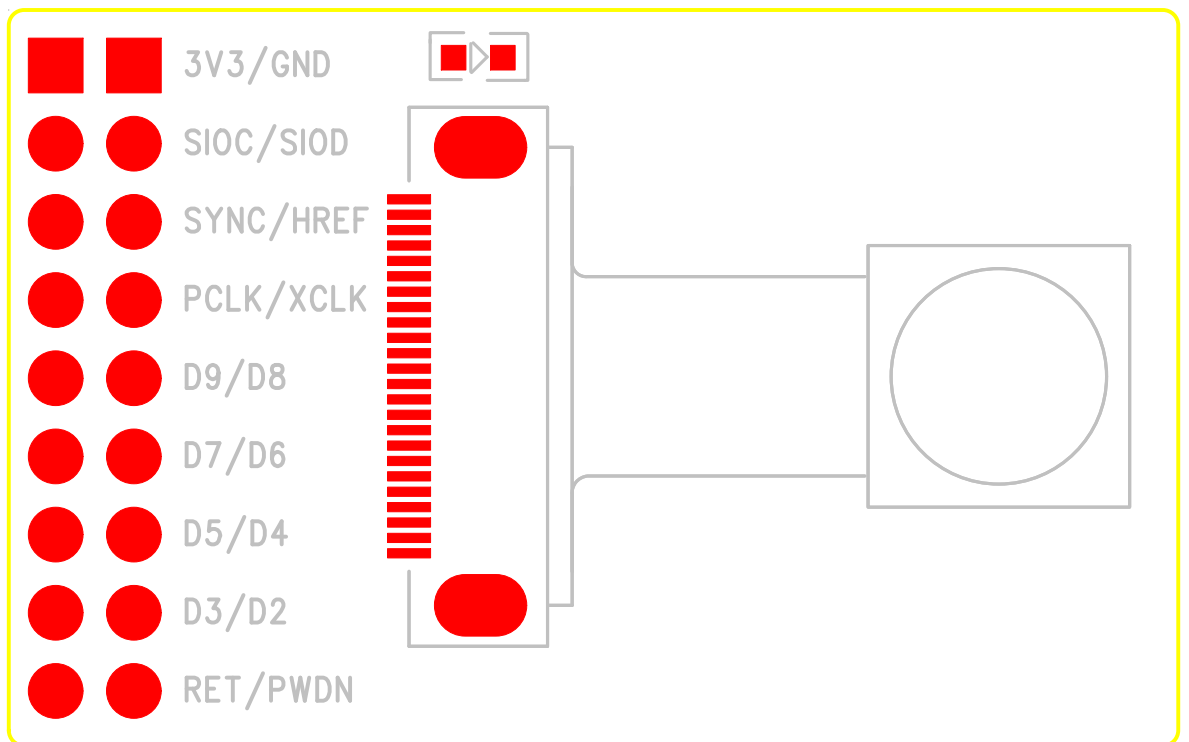

ESPRESSIF SYSTEM		
乐鑫科技(上海)股份有限公司		
Title	ESP-LyraP-CAM	Rev 1.0
Task	#31003	
Date	Mon, Mar 02, 2020	

ESPRESSIF SYSTEM		
乐鑫科技(上海)股份有限公司		
Title	ESP-LyraP-CAM	Rev 1.0
Task	#31003	
Date	Mon, Mar 02, 2020	