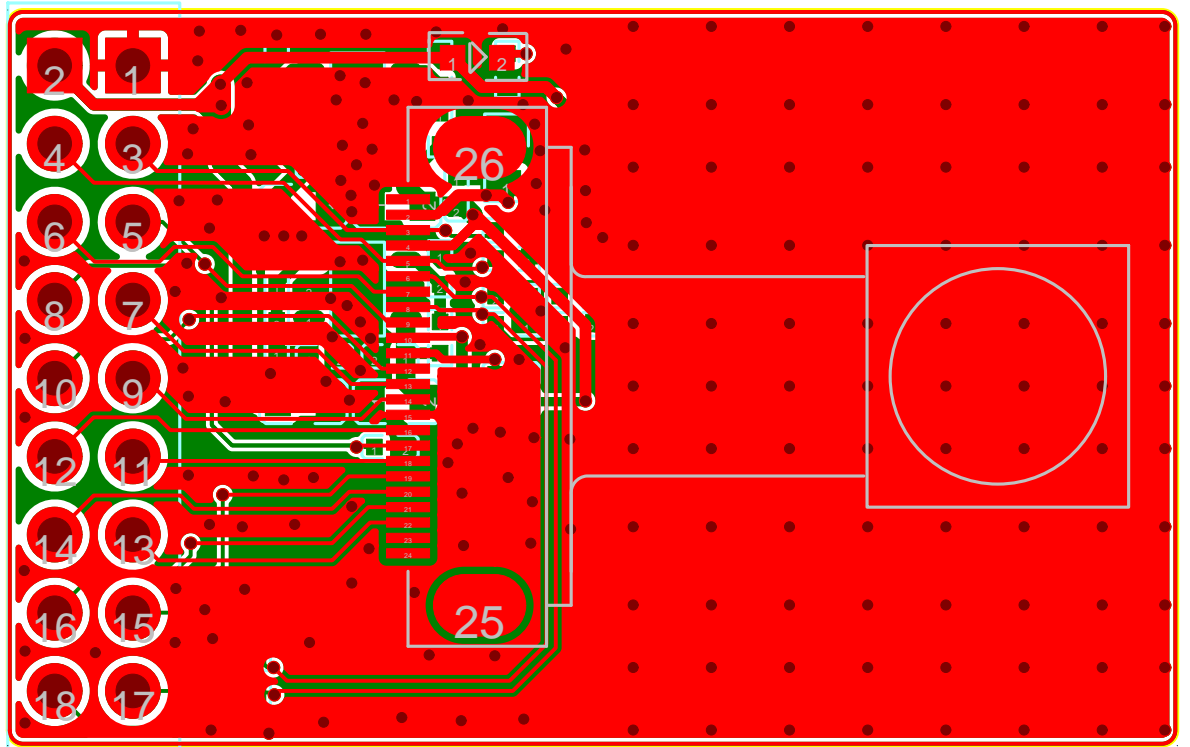

ESPRESSIF SYSTEM		
乐鑫科技(上海)股份有限公司		
Title	ESP-LyraP-CAM	Rev 1.0
Task	#31003	
Date	Mon, Mar 02, 2020	

ESPRESSIF SYSTEM		
乐鑫科技(上海)股份有限公司		
Title	ESP-LyraP-CAM	Rev 1.0
Task	#31003	
Date	Mon, Mar 02, 2020	

ESPRESSIF SYSTEM		
乐鑫信息科技（上海）股份有限公司		
Title	ESP-LyraP-CAM	Rev 1.0
Task	#31003	
Date	Mon, Mar 02, 2020	